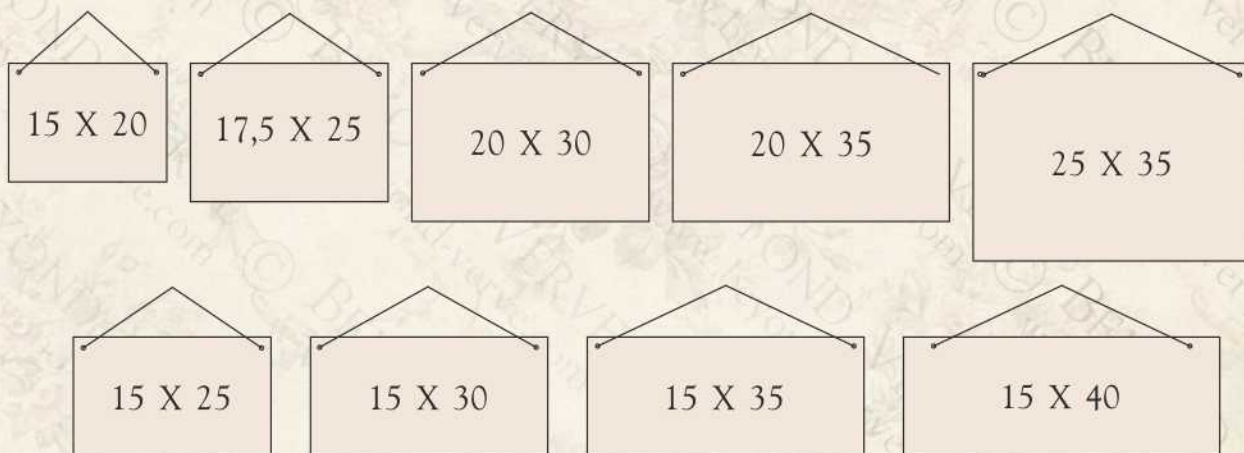

Κρεμαστές πινακίδες

	<u>πάχος 4mm</u>	<u>πάχος 8mm</u>
KP-15X20	9,90	14,90
KP-17,5X25	11,90	16,90
KP-20X30	14,90	19,90
KP-20X35	16,90	21,90
KP-25X35	19,90	24,90
KP-15X25	10,90	15,90
KP-15X30	12,90	17,90
KP-15X35	14,90	19,90
KP-15X40	16,90	21,90