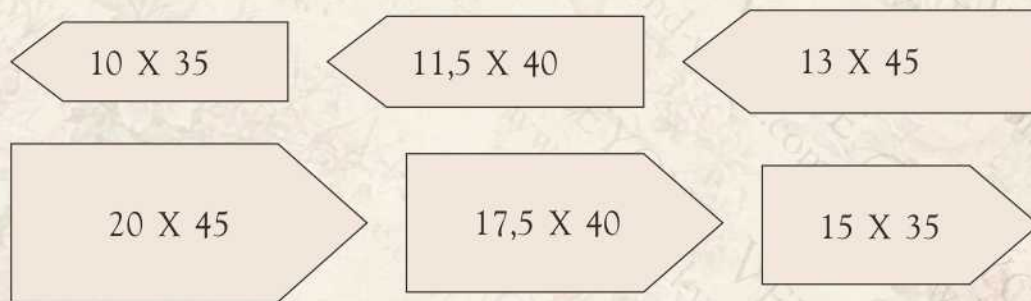

ΠΡΟΣΩΠΟΠΟΙΗΜΕΝΕΣ ΠΙΝΑΚΙΔΕΣ & ΚΑΔΡΑ

Χειροποίητες πινακίδες (με εκτύπωση μπρος-πίσω) και κάδρα (με εκτύπωση μίας όψης) επενδυμένα με το εικαστικό της επιλογής σας εκτυπωμένα με ανεξίτηλα μελάνια σε διάφορα μεγέθη.

Κρεμαστές πινακίδες

	<u>πάχος 4mm</u>	<u>πάχος 8mm</u>
KP-15X20	9,90	14,90
KP-17,5X25	11,90	16,90
KP-20X30	14,90	19,90
KP-20X35	16,90	21,90
KP-25X35	19,90	24,90
KP-15X25	10,90	15,90
KP-15X30	12,90	17,90
KP-15X35	14,90	19,90
KP-15X40	16,90	21,90

Πινακίδες Βέλη

	<u>πάχος 4mm</u>	<u>πάχος 8mm</u>
KT-10X35	13,90	18,90
KT-11,5X40	16,90	21,90
KT-13X45	19,90	24,90
KT-20X45	25,90	31,90
KT-17,5X40	22,90	27,90
KT-15X35	19,90	24,90

Κάδρα

	<u>πάχος 8mm</u>
KK-20X20	19,90
KK-17,5X25	23,90
KK-20X30	26,90
KK-25X25	26,90
KK-30X30	29,90
KK-25X35	29,90
KK-30X45	39,90
KK-40X55	49,90

KB23	14X23X8	39,50
KB26	16X26X9	44,50
KB29	18X29X10	49,50

KA23	15X23X10	24,50
KA25	17X25X10	29,50

KT20	20X20X20	34,50
KT25	25X25X25	39,50
KT30	30X30X30	44,50

KP30	20X30X20	39,50
KP35	25X35X25	44,50
KP45	30X45X30	54,50