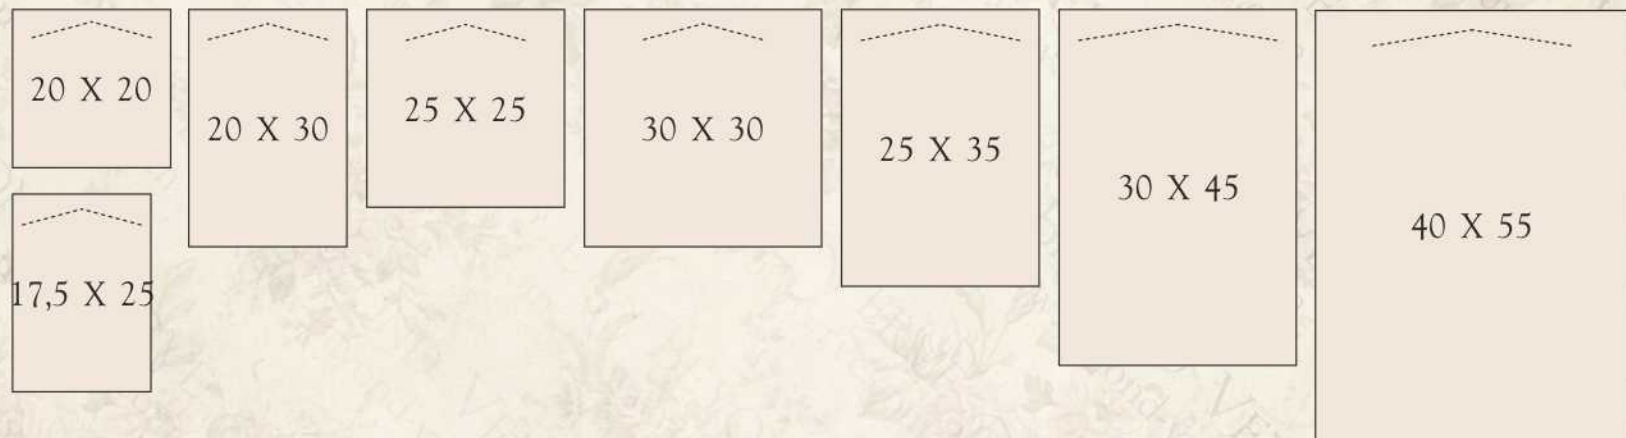

Κάδρα

	<u>πάχος 8mm</u>
KK-20X20	19,90
KK-17,5X25	23,90
KK-20X30	26,90
KK-25X25	26,90
KK-30X30	29,90
KK-25X35	29,90
KK-30X45	39,90
KK-40X55	49,90